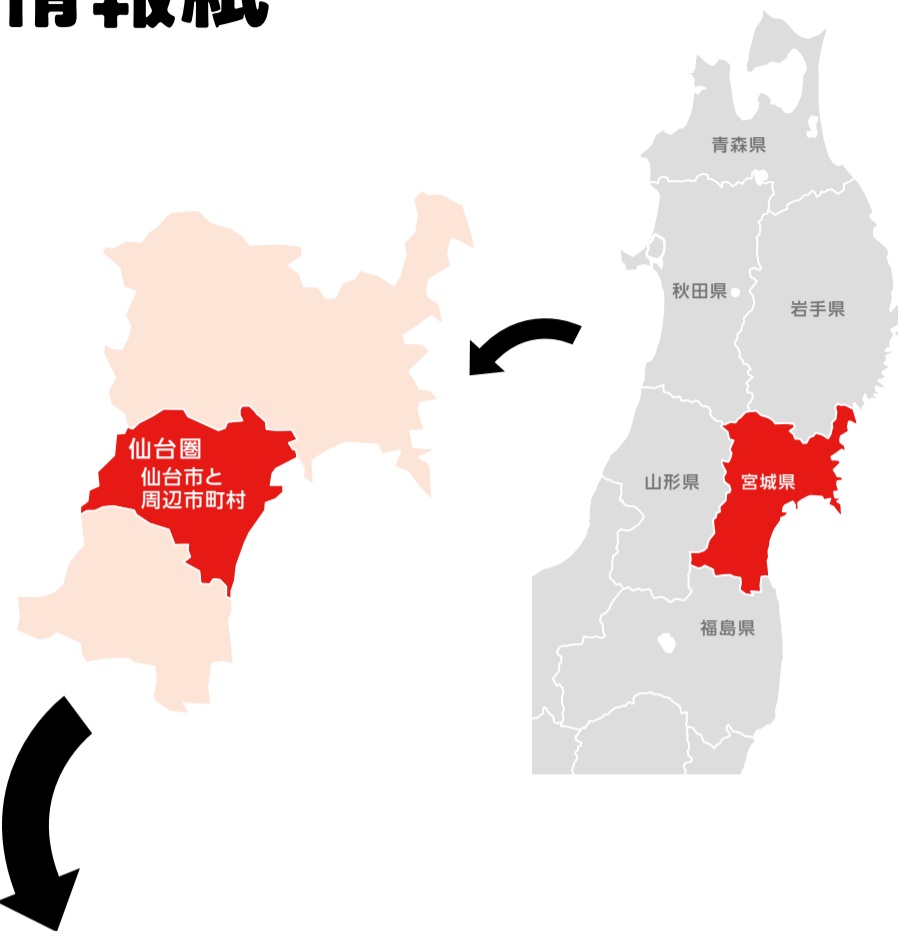

仙台圏に約**41**万部 ワイドで高密度な情報紙

合計

河北新報折り込み ……
219,000部
ポスティング ……
171,600部
スタンド配置 ……
20,100部

合計 410,700部

※地域名・エリアは河北新報各販売店の担当範囲を指します

N (北部版)

河北新報折り込み
……………**73,200部**
ポスティング(濃いブルー)
……………**60,300部**
合計
133,500部

E (東部版)

河北新報折り込み
……………**77,000部**
ポスティング(濃いピンク)
……………**51,700部**
合計
128,700部

S (南西部版)

河北新報折り込み
……………**68,800部**
ポスティング(濃いグリーン)
……………**59,600部**
合計
128,400部

原稿を版ごとに切り替える場合は、
切替料として1版につき10万円(税別)を
申し受けます

河北新報を購読していない
ご家庭にもポスティングで